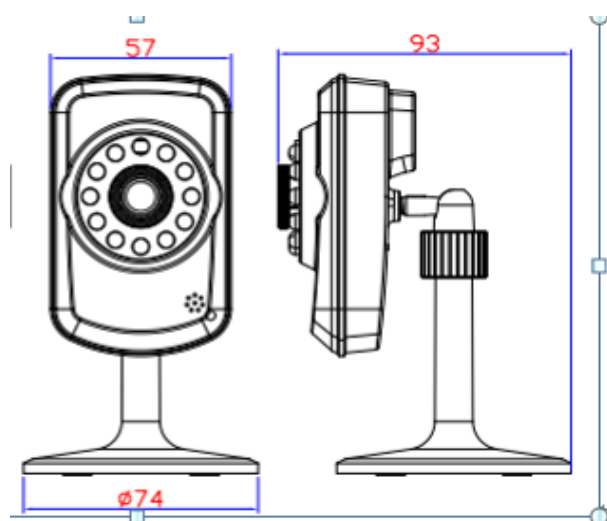

家用卡片机网络摄像机 KA 系列

产品型号:

IPC-KA5110PL-IR1 IPC-KA5110PL-W-IR1

产品特性:

- 采用高性能传感器，图像清晰、细腻
- 支持IR-CUT双滤光片切换, 实现昼夜监控，色彩不偏色不失真
- 采用先进的H. 264 HP视频压缩技术, 实现超低码率、高清晰画质
- 支持各类信息叠加(如：ID、IP、DDNS服务器等)，方便使用
- 支持双码流
- 支持各类手机远程监控（iPhone, Windows Mobile, BlackBerry, Symbian, Android）
- 支持多种网络浏览器（IE、Chrome、Firefox、Safari）
- 支持自动电子快门功能, 适应不同监控环境
- 配套web、CMS、中心平台管理软件MYEYE，提供SDK开发
- 支持与HVR/NVR对接，支持ONVIF标准
- 支持多种云技术，实现网络穿透、前后端对接、报警信息推送到手机等功能

产品尺寸:

技术参数:

型号	IPC-KA5110PL-W-IR1	IPC-KA5110PL-IR1
摄像机		
传感器类型	1/4" OV 09712 CMOS 传感器	
最低照度	彩色0.06Lux @ (F1.2, AGC ON), 0 LUX with IR, 黑白0.08Lux @ (F1.2, AGC ON), 0 LUX with IR	
快门	1/50 (1/60) 秒至 1/10,000 秒	
镜头	专用镜头 4mm@F2.0 (6mm 可选)	
镜头接口类型	M12	
日夜转换模式	标配 IR-CUT	
压缩标准		
视频压缩标准	H.264 HighProfile, JPEG 抓图	
压缩输出码率	32 Kbps~6Mbps	
音频压缩标准	G.711a	
图像		
最大图像尺寸	1280*720	
帧率	50Hz:25fps (1280*720) 60Hz:30fps (1280*720)	
图像设置	饱和度, 亮度, 对比度通过客户端或者 IE 浏览器可调	
网络功能		
存储功能	支持 TF 存储、网络存储	
智能报警	移动侦测, 视频丢失, 网线断, IP 地址冲突, 存储器满, 存储器错	
WIFI	支持	不支持
支持协议	TCP/IP, HTTP, DHCP, DNS, DDNS, PPPoE, SMTP, NTP (HTTPS, SIP, 802.1x, IP v6 可选)	
通用功能	一键复位, 防闪烁, 双码流, 心跳, 密码保护	
接口		
音频输入	1 路 Micro 接口	
音频输出	1 路 3.5mmJACK 接口	
通讯接口	1 个 RJ45 10M/100M 自适应以太网口	

报警输入	1路开关量
报警输出	1路开关量
一般规范	
工作温度和湿度	-10℃~60℃，湿度小于90%(无凝结)
电源供应	DC5V±10%
功耗	IR1: 5W MAX
红外照射距离	“-IR1”:10-20米
尺寸	74mm*128mm*57mm
重量	见实物