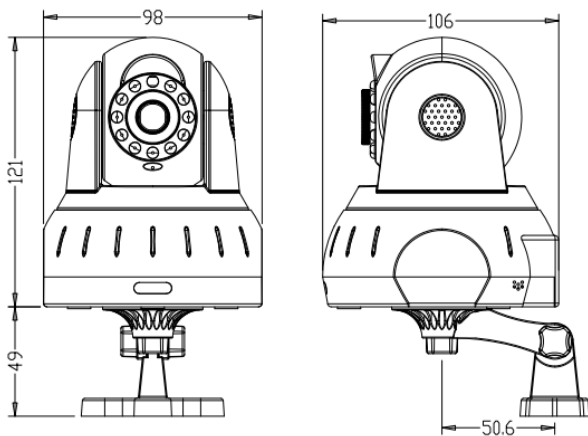

IPC-RA5110PE-W-IR1 100万 CMOS 机器人型网络摄像机

功能特性:

- 高清 720P 分辨率, 图像清晰、细腻;
- 自动彩转黑功能/IR-CUT, 实现昼夜监控;
- 各类信息叠加(如: ID、IP、DDNS 服务器等);
- 先进视频压缩技术, 超低码率、高清晰画质;
- 支持各类手机远程监控 (iPhone, Windows Mobile, BlackBerry, Symbian, Android);
- 多浏览器访问 (IE、Chrome、Firefox、Safari);
- 自动电子快门功能, 适应不同监控环境;
- 配套 web、CMS、中心平台管理软件 MYEYE, 提供 SDK 开发;
- 支持与 HVR/NVR 对接, 支持 ONVIF 标准;

应用场景:

适用于家庭、店铺等场所。

订货型号:

IPC-RA5110PE-W-IR1

外形尺寸:

参数列表:

型号	IPC-RA5110PE-W-IR1
摄像机	
传感器类型	1/4" 0V 9712 CMOS传感器
最低照度	彩色: 0.1Lux @ (F1.2, AGC ON), 0 LUX with IR 黑白: 0.01 Lux @ (F1.2, AGC ON), 0 LUX with IR
快门	1/50 (1/60) 秒至 1/10,000 秒
镜头	高清专用镜头 4mm@F1.8 (6mm 可选)
镜头接口类型	M12
日夜转换模式	支持 IR-CUT
压缩标准	
视频压缩标准	H.264 HighProfile, JPEG 抓图
音频压缩标准	G.711a
图像	
最大图像尺寸	1280*720
帧率	50Hz: 25fps (1280*720) 60Hz: 25fps (1280*720)
图像设置	饱和度, 亮度, 对比度 通过客户端或者 IE 浏览器可调
网络功能	
存储功能	支持 TF 存储、网络存储
智能报警	移动侦测, 视频丢失, 网线断, IP 地址冲突
通用功能	防闪烁, 双码流, 心跳, 密码保护
接口	
音频输入	1*Micro 接口
音频输出	1*3.5mm JACK 接口
通讯接口	1*RJ45 10M/100M 自适应以太网口
报警输入	1*开关量
报警输出	1*开关量
USB 接口	1*USB 接口 (扩展 3G/WiFi)
一般规范	
工作温度和湿度	-10℃~60℃, 湿度小于 90% (无凝结)
电源供应	DC12V±10%
防护等级	IP66
红外照射距离	"IR1": 10~20 米;
尺寸	106mm*98mm*121mm
重量	285g