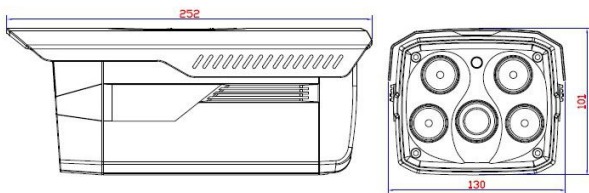

**应用场景:**

适用于道路、仓库、地下停车场、酒吧、管道、园区等光线较暗或无光照环境且要求高清画质的场所。

**订货型号:**

**JF-IPC-EH45320PL-IR8**

**外形尺寸:**

**参数列表:**

型号	JF-IPC-EH45320PL-IR8
<b>摄像机</b>	
传感器类型	1/2.8" 低照度cmos传感器
最低照度	彩色0.01Lux@ (F1.2, AGC ON), 0 LUX with IR 黑白0.001Lux@ (F1.2, AGC ON), 0 LUX with IR
快门	1/50 (1/60) 秒至 1/10,000秒
镜头	高清专用镜头12mm@F1.8 (3.6mm、6mm、8mm可选)
镜头接口类型	CS
日夜转换模式	支持IR-CUT
<b>压缩标准</b>	
视频压缩标准	H.264 MainProfile, JPEG抓图
压缩输出码率	32 Kbps~8Mbps
音频压缩标准	G.711a
<b>图像</b>	
最大图像尺寸	1920*1080
帧率	50Hz: 1920×1080P@25fps; 1280*720P@25fps 60Hz: 1920×1080P@30fps; 1280*720P@30fps
图像设置	饱和度, 亮度, 对比度通过客户端或者IE浏览器可调
<b>网络功能</b>	
存储功能	网络存储、本地SD卡存储 (选配)
智能报警	移动侦测, 视频丢失, 网线断, IP地址冲突
支持协议	TCP/IP, HTTP, DHCP, DNS, DDNS, PPPoE, SMTP, NTP (HTTPS, SIP, 802.1x, IPv6可选)
通用功能	防闪烁, 双码流, 心跳, 密码保护
<b>接口</b>	
通讯接口	1个RJ45 10M/100M自适应以太网口
音频接口	1个RCA音频接口
<b>一般规范</b>	
工作温度和湿度	-10℃~60℃, 湿度小于90% (无凝结)
电源供应	DC12V±10%
防护等级	IP66
红外照射距离	"IR8": 80-90米;
尺寸	252mm*130mm*101mm
重量	约1400g