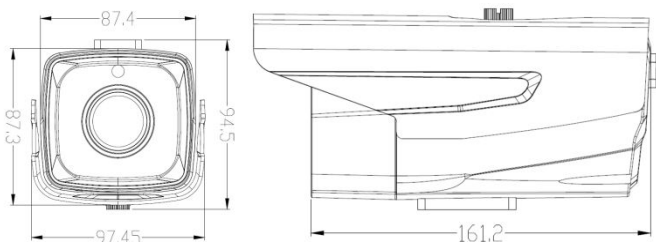

JF-IPC-EM45110PE-IR8
100 万四灯红外防水枪型网络摄像机

功能特性:

- 高清 720P 分辨率,图像清晰、细腻;
- 自动彩转黑功能/IR-CUT,实现昼夜监控;
- 各类信息叠加(如: ID、IP、DDNS 服务器等);
- 先进视频压缩技术,超低码率、高清晰画质;
- 支持各类手机远程监控 (iOS, Android);
- 多浏览器访问 (IE、Chrome、Firefox、Safari);
- 自动电子快门功能,适应不同监控环境;
- 配套 web、CMS、中心平台管理软件 MYEYE, 提供 SDK 开发;
- 支持与 ADVR/NVR 对接, 支持 ONVIF 标准;

应用场景:

适用于道路、仓库、地下停车场、酒吧、管道、园区等光线较暗或无光照环境且要求高清画质的场所。

订货型号:

JF-IPC-EM45110PE-IR8

参数列表:

型号	JF-IPC-EM45110PE-IR8
摄像机	
传感器类型	1/4" CMOS传感器
最低照度	彩色0.1Lux@ (F1.2, AGC ON), 0 LUX with IR 黑白0.01Lux@ (F1.2, AGC ON), 0 LUX with IR
快门	1/50 (1/60) 秒至 1/10,000秒
镜头	高清专用镜头3.6mm@F1.8 (6mm、8mm、12mm可选)
镜头接口类型	M12/CS
日夜转换模式	支持IR-CUT
压缩标准	
视频压缩标准	H.264 MainProfile, JPEG抓图
压缩输出码率	32 Kbps~6Mbps
音频压缩标准	G.711a
图像	
最大图像尺寸	1280*720
帧率	50Hz: 25fps (1280*720) 60Hz: 25fps (1280*720)
图像设置	饱和度, 亮度, 对比度通过客户端或者IE浏览器可调
网络功能	
存储功能	网络存储
智能报警	移动侦测, 视频丢失, 网线断, IP地址冲突
支持协议	TCP/IP, HTTP, DHCP, DNS, DDNS, PPPoE, SMTP, NTP (HTTPS, SIP, 802.1x, IPv6可选)
通用功能	防闪烁, 双码流, 心跳, 密码保护
接口	
通讯接口	1个RJ45 10M/100M自适应以太网口
一般规范	
工作温度和湿度	-10℃~60℃, 湿度小于90% (无凝结)
电源供应	DC12V±10%
防护等级	IP67
红外照射距离	"IR8": 80-90米;
尺寸	195.5mm*94.5mm*97.5mm
重量	约535g