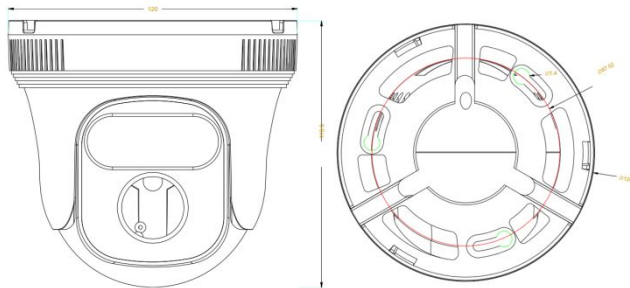

JF-IPC-HR25320PL-IR5 200 万高清红外海螺型网络摄像机

功能特性:

- 高清 1080P 分辨率,图像清晰、细腻;
- 自动彩转黑功能/IR-CUT,实现昼夜监控;
- 各类信息叠加(如: ID、IP、DDNS 服务器等);
- 先进视频压缩技术,超低码率、高清晰画质;
- 支持各类手机远程监控 (iOS, Android);
- 多浏览器访问 (IE、Chrome、Firefox、Safari);
- 自动电子快门功能,适应不同监控环境;
- 配套 web、CMS、中心平台管理软件 MYEYE, 提供 SDK 开发;
- 支持与 ADVR/NVR 对接, 支持 ONVIF 标准;

应用场景:

适用于道路、仓库、地下停车场、酒吧、管道、园区等光线较暗或无光照环境且要求高清画质的场所。

订货型号:

JF-IPC-HR25320PL-IR5

参数列表:

型号	JF-IPC-HR25320PL-IR5
摄像机	
传感器类型	1/2.8" 超低照度CMOS传感器
最低照度	彩色0.01Lux@(F1.2, AGC ON), 0 LUX with IR 黑白0.001Lux@(F1.2, AGC ON), 0 LUX with IR
快门	1/50(1/60)秒至1/10,000秒
镜头	高清专用镜头3.6mm@F1.8(6mm可选)
镜头接口类型	M12
日夜转换模式	支持IR-CUT
压缩标准	
视频压缩标准	H.264 MainProfile, JPEG抓图
压缩输出码率	32 Kbps~8Mbps
音频压缩标准	G.711a
图像	
最大图像尺寸	1920*1080
帧率	50Hz:25fps (1920*1080) 60Hz:30fps (1920*1080)
图像设置	饱和度, 亮度, 对比度通过客户端或者IE浏览器可调
网络功能	
存储功能	网络存储
智能报警	移动侦测, 视频丢失, 网线断, IP地址冲突
支持协议	TCP/IP, HTTP, DHCP, DNS, DDNS, PPPoE, SMTP, NTP (HTTPS, SIP, 802.1x, IPv6可选)
通用功能	防闪烁, 双码流, 心跳, 密码保护
接口	
通讯接口	1个RJ45 10M/100M自适应以太网口
音频接口	1路RCA音频输入
一般规范	
工作温度和湿度	-10℃~60℃, 湿度小于90%(无凝结)
电源供应	DC12V±10%
红外照射距离	"IR5":50-60米;
尺寸	Φ120mm*111mm
重量	约249g