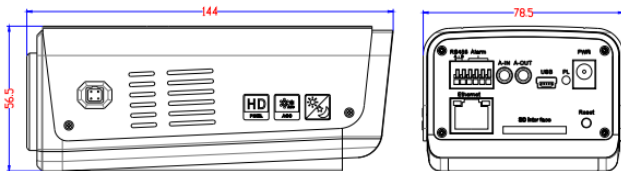

## 外形尺寸:

## 参数列表:

型号	IPC-AT8340PL
摄像机	
传感器类型	1/3"OV4689 超低照度CMOS传感器
最低照度	彩色0.01Lux@(F1.2, AGC ON), 0 LUX with IR 黑白0.001Lux@(F1.2, AGC ON), 0 LUX with IR
快门	1/50 (1/60) 秒至1/10,000秒
镜头	自配
镜头接口类型	CS
日夜转换模式	支持IR-CUT
压缩标准	
视频压缩标准	H. 265/H. 264视频编码
压缩输出码率	0.1Mbps~10Mbps
音频压缩标准	G. 711A
图像	
最大图像尺寸	2592*1520
帧率	主码流: 4MP 2592*1520@15fps; 3MP 2048*1536@25fps 子码流: 1280*720; 704*576 @25fps
图像设置	饱和度, 亮度, 对比度通过客户端或者IE浏览器可调
网络功能	
存储功能	网络存储
智能报警	移动侦测, 视频丢失, 网线断, IP地址冲突
支持协议	TCP/IP, HTTP, DHCP, DNS, DDNS, PPPoE, SMTP, NTP (HTTPS, SIP, 802.1x, IPv6可选)
通用功能	防闪烁, 双码流, 心跳, 密码保护
接口	
通讯接口	1个RJ45 10M/100M自适应以太网口
音频接口	1路RCA音频输入
报警接口	1入2出 (开关量)
USB 接口	1 路, 可扩展 wifi/3G
通讯接口	1个RJ45 10M/100M自适应以太网口, 1个RS-485接口
一般规范	
工作温度和湿度	-10℃~60℃, 湿度小于90%(无凝结)
电源供应	DC12V±10%
尺寸	144mm*78.5mm*56.5mm
重量	约450g