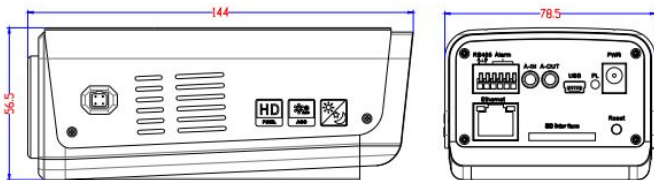

IPC-AT8350P 500 万 CMOS 全功能室内枪型网络摄像机

功能特性:

- 高清 5MP 分辨率,图像清晰、细腻;
- 自动彩转黑功能/IR-CUT,实现昼夜监控;
- 支持自动光圈(镜头需自配)、双向音频;
- 各类信息叠加(如: ID、IP、DDNS 服务器等);
- 先进视频压缩技术,超低码率、高清晰画质;
- 支持各类手机远程监控 (iPne,Windows Mobile, BlackBerry,Symbian, Android);
- 多浏览器访问 (IE、Chrome、Firefox、Safari);
- 自动电子快门功能,适应不同监控环境;
- 配套 web、CMS、中心平台管理软件 MYEYE, 提供 SDK 开发;
- 支持与 HVR/NVR 对接, 支持 ONVIF 标准。

应用场景:

适用于金融、电信、政府、学校、机场、工厂、酒店、博物馆、交通监控等要求高清画质且光线较暗的场所

订货型号:

IPC-AT8350P

外形尺寸:

参数列表:

型号	IPC-AT8350P
摄像机	
传感器类型	1/1.8"SONY IMX178 低照度CMOS传感器
最低照度	彩色0.01Lux @(F1.2, AGC ON), 0 LUX with IR 黑白0.001 Lux @ (F1.2, AGC ON), 0 LUX with IR
快门	1/50 (1/60) 秒至1/10, 000秒
镜头	自配
镜头接口类型	CS
日夜转换模式	支持IR-CUT
压缩标准	
视频压缩标准	H. 265/H. 264 main Profile, JPEG抓图
压缩输出码率	32 Kbps~10Mbps
音频压缩标准	G. 711a
图像	
最大图像尺寸	2592*1944
帧率	50Hz:25fps (2592*1944), (2048*1536) 60Hz:30fps (2592*1944), (2048*1536)
图像设置	饱和度, 亮度, 对比度通过客户端或者IE浏览器可调
网络功能	
存储功能	网络存储, 本地SD卡
智能报警	移动侦测, 视频丢失, 网线断, IP地址冲突
支持协议	TCP/IP, HTTP, DHCP, DNS, DDNS, PPPoE, SMTP, NTP (HTTPS, SIP, 802.1x, IPv6可选)
通用功能	防闪烁, 双流流, 心跳, 密码保护
接口	
通讯接口	1个RJ45 10M/100M自适应以太网口
音频接口	1路3.5mm音频输入, 1路3.5mm音频输出
报警接口	1入1出 (开关量)
USB 接口	1 路, 可扩展 wifi/3G
通讯接口	1个RJ45 10M/100M自适应以太网口, 1个RS-485接口
一般规范	
工作温度和湿度	-10℃~60℃, 湿度小于90%(无凝结)
电源供应	DC12V±10%
尺寸	144mm*78.5mm*56.5mm
重量	约 450g