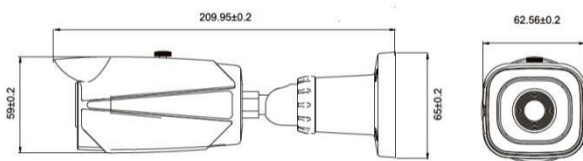

IPC-ED5413PE-IR2

130 万星光级红外防水枪型网络摄像机

功能特性:

960P 高清分辨率,图像清晰、细腻;
 自动彩转黑功能/IR-CUT,实现昼夜监控;
 各类信息叠加(如: ID、IP、DDNS 服务器等);
 先进的视频压缩技术,超低码率、高清晰画质;
 支持各类手机远程监控(iOS, Android);
 多浏览器访问 (IE、Chrome、Firefox、Safari);
 自动电子快门功能,适应不同监控环境;
 配套 web、CMS、中心平台管理软件 MYEYE, 提供 SDK 开发;
 支持与 HVR/NVR 对接, 支持 ONVIF 标准。

应用场景:

适用于道路、仓库、地下停车场、酒吧、管道、园区等光线较暗或无光照环境且要求高清晰画质的场所。

订货型号:

IPC-ED5413PE-IR2

外形尺寸:

参数列表:

型号	IPC-ED5413PE-IR2
摄像机	
传感器类型	1/3" 星光级照度CMOS传感器
最低照度	彩色0.0001Lux @(F1.8, AGC ON), 0 LUX with IR 黑白0.0001 Lux @ (F1.8, AGC ON), 0 LUX with IR
快门	1/50 (1/60) 秒至1/10,000 秒
镜头	高清专用镜头 3.6mm@F1.8 (2.8mm、6mm可选)
镜头接口类型	M12
日夜转换模式	支持IR-CUT
压缩标准	
视频压缩标准	H.264 MainProfile, JPEG 抓图
压缩输出码率	32Mbps~6Mbps
音频压缩标准	G.711A
图像	
最大图像尺寸	1280*960
帧率	50Hz:20fps (1280*960), 25fps (1280*720) 60Hz:20fps (1280*960), 30fps (1280*720)
图像设置	饱和度, 亮度, 对比度通过客户端或者IE浏览器可调
网络功能	
存储功能	网络存储
智能报警	移动侦测, 视频丢失, 网线断, IP地址冲突
支持协议	TCP/IP, HTTP, DHCP, DNS, DDNS, PPPoE, SMTP, NTP (HTTPS, SIP, 802.1x, IPv6可选)
通用功能	防闪烁, 双码流, 心跳, 密码保护
接口	
通讯接口	1个RJ45 10M/100M自适应以太网口
一般规范	
工作温度和湿度	-10℃~60℃, 湿度小于90%(无凝结)
电源供应	DC12V±10%
防护等级	IP66
红外照射距离	25颗红外灯 "IR2": 20-30米;
尺寸	Φ65mm*63mm*210mm
重量	约430g