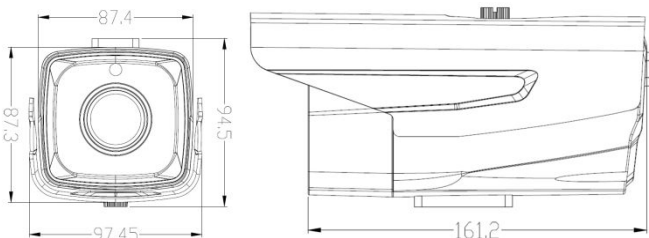

应用场景:

适用于道路、仓库、地下停车场、酒吧、管道、园区等光线较暗或无光照环境且要求高清画质的场所。

订货型号:

IPC-EM25320PL-IR5

参数列表:

型号	IPC-EM25320PL-IR5
摄像机	
传感器类型	1/2.9" IMX322超低照度CMOS传感器
最低照度	彩色0.01Lux@(F1.2, AGC ON), 0 LUX with IR 黑白0.001Lux@(F1.2, AGC ON), 0LUX with IR
快门	1/50 (1/60) 秒至1/10,000秒
镜头	高清专用镜头3.6mm@F1.8 (6mm、8mm、12mm可选)
镜头接口类型	M12
日夜转换模式	支持IR-CUT
压缩标准	
视频压缩标准	H.264 MainProfile, JPEG抓拍
压缩输出码率	32 Kbps~8Mbps
音频压缩标准	G.711a
图像	
最大图像尺寸	1920*1080
帧率	50Hz:25fps (1920*1080) 60Hz:30fps (1920*1080)
图像设置	饱和度,亮度,对比度通过客户端或者IE浏览器可调
网络功能	
存储功能	网络存储
智能报警	移动侦测,视频丢失,网线断,IP地址冲突
支持协议	TCP/IP, HTTP, DHCP, DNS, DDNS, PPPoE, SMTP, NTP (HTTPS, SIP, 802.1x, IPv6可选)
通用功能	防闪烁,双码流,心跳,密码保护
接口	
通讯接口	1个RJ45 10M/100M自适应以太网口
音频接口	1路RCA音频输入
一般规范	
工作温度和湿度	-10℃~60℃, 湿度小于90%(无凝结)
电源供应	DC12V±10%
防护等级	IP66
红外照射距离	"IR5":50-60米;
尺寸	195.5mm*94.5mm*97.5mm
重量	约535g