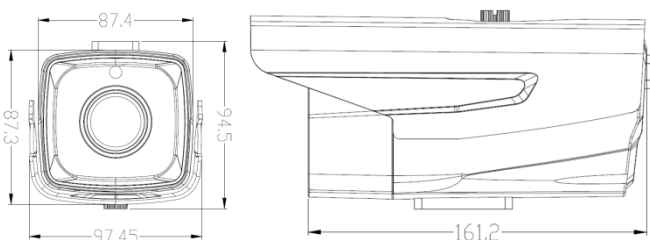

IPC-EM25413PE-IR5

130 万高清红外枪型网络摄像机

功能特性:

- 高清 960P 分辨率,图像清晰、细腻;
- 自动彩转黑功能/IR-CUT,实现昼夜监控,且采用专业传感器,夜视效果更卓越;
- 各类信息叠加(如: ID、IP、DDNS 服务器等);
- 先进视频压缩技术,超低码率、高清晰画质;
- 支持各类手机远程监控 (iOS, Android);
- 多浏览器访问 (IE、Chrome、Firefox、Safari);
- 自动电子快门功能,适应不同监控环境;
- 配套 web、CMS、中心平台管理软件 MYEYE, 提供 SDK 开发;
- 支持与 ADVR/NVR 对接, 支持 ONVIF 标准;

应用场景:

适用于道路、仓库、地下停车场、酒吧、管道、园区等光线较暗或无光照环境且要求高清画质的场所。

订货型号:

IPC-EM25413PE-IR5

参数列表:

型号	IPC-EM25413PE-IR5
摄像机	
传感器类型	1/3" IMX225超低照度CMOS传感器
最低照度	彩色0.0001Lux@(F1.2, AGC ON), 0 LUX with IR 黑白0.0001Lux@(F1.2, AGC ON), 0LUX with IR
快门	1/50 (1/60) 秒至1/10,000秒
镜头	高清专用镜头3.6mm@F1.8 (6mm、8mm、12mm可选)
镜头接口类型	M12/CS
日夜转换模式	支持IR-CUT
压缩标准	
视频压缩标准	H.264 MainProfile, JPEG抓图
压缩输出码率	32 Kbps~6Mbps
音频压缩标准	G.711a
图像	
最大图像尺寸	1280*960
帧率	50Hz:20fps (1280*960), 25fps (1280*720) 60Hz:20fps (1280*960), 30fps (1280*720)
图像设置	饱和度, 亮度, 对比度通过客户端或者IE浏览器可调
网络功能	
存储功能	网络存储
智能报警	移动侦测, 视频丢失, 网线断, IP地址冲突
支持协议	TCP/IP, HTTP, DHCP, DNS, DDNS, PPPoE, SMTP, NTP (HTTPS, SIP, 802.1x, IPv6可选)
通用功能	防闪烁, 双码流, 心跳, 密码保护
接口	
通讯接口	1个RJ45 10M/100M自适应以太网口
一般规范	
工作温度和湿度	-10℃~60℃, 湿度小于90%(无凝结)
电源供应	DC12V±10%
防护等级	IP67
红外照射距离	"IR5":50-60米;
尺寸	195.5mm*94.5mm*97.5mm
重量	约535g