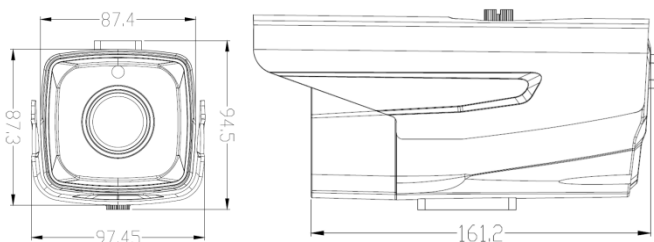

IPC-EM45110PE-IR8

100 万高清红外枪型网络摄像机

功能特性:

- 高清 720P 分辨率,图像清晰、细腻;
- 自动彩转黑功能/IR-CUT,实现昼夜监控;
- 各类信息叠加(如: ID、IP、DDNS 服务器等);
- 先进视频压缩技术,超低码率、高清晰画质;
- 支持各类手机远程监控 (iOS, Android);
- 多浏览器访问 (IE、Chrome、Firefox、Safari);
- 自动电子快门功能,适应不同监控环境;
- 配套 web、CMS、中心平台管理软件 MYEYE, 提供 SDK 开发;
- 支持与 ADVR/NVR 对接, 支持 ONVIF 标准;

应用场景:

适用于道路、仓库、地下停车场、酒吧、管道、园区等光线较暗或无光照环境且要求高清画质的场所。

订货型号:

IPC-EM45110PE-IR8

参数列表:

型号	IPC-EM45110PE-IR8
摄像机	
传感器类型	1/4" CMOS传感器
最低照度	彩色0.1Lux@ (F1.2, AGC ON), 0 LUX with IR 黑白0.01Lux@ (F1.2, AGC ON), 0 LUX with IR
快门	1/50 (1/60) 秒至 1/10, 000秒
镜头	高清专用镜头3.6mm@F1.8 (6mm、8mm、12mm可选)
镜头接口类型	M12/CS
日夜转换模式	支持IR-CUT
压缩标准	
视频压缩标准	H.264 MainProfile, JPEG抓图
压缩输出码率	32 Kbps~6Mbps
音频压缩标准	G.711a
图像	
最大图像尺寸	1280*720
帧率	50Hz:25fps (1280*720) 60Hz:25fps (1280*720)
图像设置	饱和度, 亮度, 对比度通过客户端或者IE浏览器可调
网络功能	
存储功能	网络存储
智能报警	移动侦测, 视频丢失, 网线断, IP地址冲突
支持协议	TCP/IP, HTTP, DHCP, DNS, DDNS, PPPoE, SMTP, NTP (HTTPS, SIP, 802.1x, IPv6可选)
通用功能	防闪烁, 双码流, 心跳, 密码保护
接口	
通讯接口	1个RJ45 10M/100M自适应以太网口
一般规范	
工作温度和湿度	-10℃~60℃, 湿度小于90%(无凝结)
电源供应	DC12V±10%
防护等级	IP67
红外照射距离	"IR8":80-90米;
尺寸	195.5mm*94.5mm*97.5mm
重量	约535g