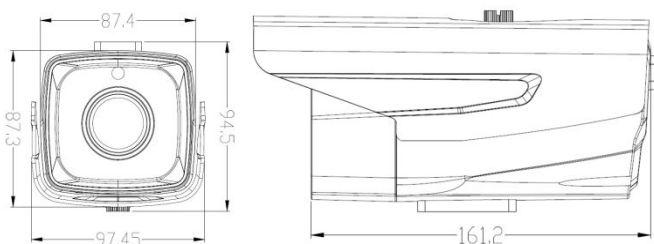

IPC-EM45120PES-IR8 200万4灯高清红外枪型网络摄像机

功能特性:

高清 1080P 分辨率,图像清晰、细腻;
 自动彩转黑功能/IR-CUT,实现昼夜监控;
 各类信息叠加(如: ID、IP、DDNS 服务器等);
 先进视频压缩技术,超低码率、高清晰画质;
 支持各类手机远程监控 (iOS, Android);
 多浏览器访问 (IE、Chrome、Firefox、Safari);
 自动电子快门功能,适应不同监控环境;
 配套 web、CMS、中心平台管理软件 MYEYE, 提供 SDK 开发;
 支持与 ADVR/NVR 对接, 支持 ONVIF 标准;

应用场景:

适用于道路、仓库、地下停车场、酒吧、管道、园区等光线较暗或无光照环境且要求高清画质的场所。

订货型号:

IPC-EM45120PES-IR8

外形尺寸:

参数列表:

型号	IPC-EM45120PES-IR8
摄像机	
传感器类型	1/2.7" CMOS传感器
最低照度	彩色0.1Lux@ (F1.2, AGC ON), 0 LUX with IR 黑白0.01Lux@ (F1.2, AGC ON), 0 LUX with IR
快门	1/50 (1/60) 秒至 1/10,000 秒
镜头	高清专用镜头3.6mm@F1.8 (6mm、8mm、12mm可选)
镜头接口类型	M12/CS
日夜转换模式	支持IR-CUT
压缩标准	
视频压缩标准	H.264 MainProfile, JPEG抓图
压缩输出码率	32 Kbps~8Mbps
音频压缩标准	G.711a
图像	
最大图像尺寸	1920*1080
帧率	50Hz: 1920×1080P@15fps; 1280*720P@25fps 60Hz: 1920×1080P@15fps; 1280*720P@30fps
图像设置	饱和度, 亮度, 对比度通过客户端或者IE浏览器可调
网络功能	
存储功能	网络存储
智能报警	移动侦测, 视频丢失, 网线断, IP地址冲突
支持协议	TCP/IP, HTTP, DHCP, DNS, DDNS, PPPoE, SMTP, NTP (HTTPS, SIP, 802.1x, IPv6可选)
通用功能	防闪烁, 双码流, 心跳, 密码保护
接口	
通讯接口	1个RJ45 10M/100M自适应以太网口
一般规范	
工作温度和湿度	-10℃~60℃, 湿度小于90%(无凝结)
电源供应	DC12V±10%
防护等级	IP67
红外照射距离	"IR8": 80-90米;
尺寸	195.5mm*94.5mm*97.5mm
重量	约535g