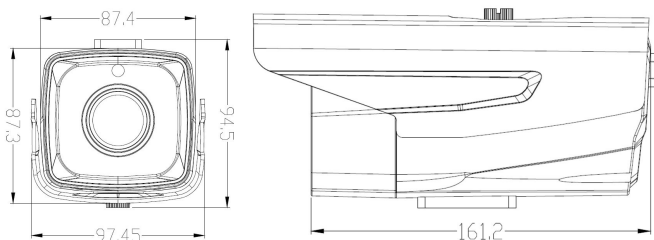

## 参数列表:

型号	IPC-EM45320PL-IR8
摄像机	
传感器类型	1/2.9" IMX322超低照度CMOS传感器
最低照度	彩色0.01Lux@(F1.2, AGC ON), 0 LUX with IR 黑白0.001Lux@(F1.2, AGC ON), 0 LUX with IR
快门	1/50(1/60)秒至1/10,000秒
镜头	高清专用镜头3.6mm@F1.8(6mm、8mm、12mm可选)
镜头接口类型	M12
日夜转换模式	支持IR-CUT
压缩标准	
视频压缩标准	H.264 MainProfile, JPEG抓图
压缩输出码率	32 Kbps~8Mbps
音频压缩标准	G.711a
图像	
最大图像尺寸	1920*1080
帧率	50Hz:25fps (1920*1080) 60Hz:30fps (1920*1080)
图像设置	饱和度,亮度,对比度通过客户端或者IE浏览器可调
网络功能	
存储功能	网络存储
智能报警	移动侦测,视频丢失,网线断,IP地址冲突
支持协议	TCP/IP, HTTP, DHCP, DNS, DDNS, PPPoE, SMTP, NTP (HTTPS, SIP, 802.1x, IPv6可选)
通用功能	防闪烁,双码流,心跳,密码保护
接口	
通讯接口	1个RJ45 10M/100M自适应以太网口
音频接口	1路RCA音频输入
一般规范	
工作温度和湿度	-10℃~60℃, 湿度小于90%(无凝结)
电源供应	DC12V±10%
防护等级	IP66
红外照射距离	"IR8":80-90米;
尺寸	195.5mm*94.5mm*97.5mm
重量	约535g