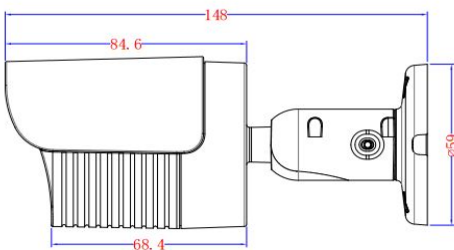

IPC-EQ8340PL-IR1
400 万 CMOS 红外防水枪型网络摄像机

功能特性:

- 4MP、3MP 高清分辨率,图像清晰、细腻;
- 自动彩转黑功能/IR-CUT,实现昼夜监控;
- 各类信息叠加(如: ID、IP、DDNS 服务器等);
- 先进的 H.265/H.264 视频压缩技术,超低码率、高清晰画质;
- 支持各类手机远程监控(iOS, Android);
- 多浏览器访问 (IE、Chrome、Firefox、Safari);
- 自动电子快门功能,适应不同监控环境;
- 配套 web、CMS、中心平台管理软件 MYEYE, 提供 SDK 开发;
- 支持与 HVR/NVR 对接, 支持 ONVIF 标准。

应用场景:

适用于道路、仓库、地下停车场、酒吧、管道、园区等光线较暗或无光照环境且要求高清画质的场所。

订货型号:

IPC-EQ8340PL-IR1

外形尺寸:

参数列表:

型号	IPC-EQ8340PL-IR1
摄像机	
传感器类型	1/3"OV4689 超低照度CMOS传感器
最低照度	彩色0.01Lux @(F1.2, AGC ON), 0 LUX with IR 黑白0.001 Lux @(F1.2, AGC ON), 0 LUX with IR
快门	1/50 (1/60) 秒至1/10, 000秒
镜头	高清专用镜头3.6mm@F1.8 (2.8mm, 6mm可选)
镜头接口类型	M12
日夜转换模式	支持IR-CUT
压缩标准	
视频压缩标准	H.265/H.264 视频编码, 支持双码流, AVI 格式; JPEG 抓图
压缩输出码率	32 Kbps~10Mbps
音频压缩标准	G.711a
图像	
最大图像尺寸	2592*1520
帧率	50Hz:15fps (2592*1520), (1280*720) 60Hz:15fps (2592*1520), (1280*720)
图像设置	饱和度, 亮度, 对比度通过客户端或者IE浏览器可调
网络功能	
存储功能	网络存储
智能报警	移动侦测, 视频丢失, 网线断, IP地址冲突
支持协议	TCP/IP, HTTP, DHCP, DNS, DDNS, PPPoE, SMTP, NTP (HTTPS, SIP, 802.1x, IPv6可选)
通用功能	防闪烁, 双码流, 心跳, 密码保护
接口	
通讯接口	1个RJ45 10M/100M自适应以太网口
音频接口	1路RCA音频输入
一般规范	
工作温度和湿度	-10℃~60℃, 湿度小于90%(无凝结)
电源供应	DC12V±10%
红外灯板功耗	"IR1": 3W MAX;
防护等级	IP66
红外照射距离	"IR1": 10-20米;
尺寸	Φ64.5mm*148mm
重量	约390g