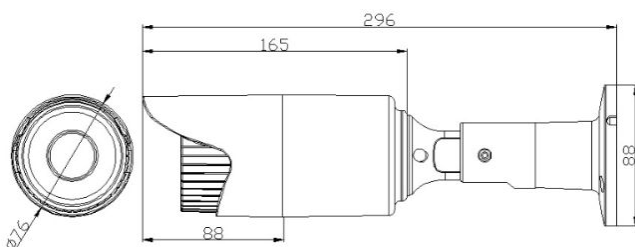

### 外形尺寸:

### 参数列表:

型号	IPC-EQB8340PL-IR3
<b>摄像机</b>	
传感器类型	1/3" 0V 4689 CMOS传感器
最低照度	彩色0.01Lux @(F1.2, AGC ON), 0 LUX with IR 黑白0.001 Lux @(F1.2, AGC ON), 0 LUX with IR
快门	1/50 (1/60) 秒至1/10,000秒
镜头	高清变焦镜头3.6mm-10mm
镜头接口类型	M14
日夜转换模式	支持IR-CUT
<b>压缩标准</b>	
视频压缩标准	H.265/H.264视频编码, 支持双码流, AVI格式; JPEG抓图
压缩输出码率	0.1Mbps~10Mbps
音频压缩标准	G.711A
<b>图像</b>	
最大图像尺寸	2592*1520
帧率	主码流: 4MP 2592*1520@15fps; 3MP 2048*1536@25fps 子码流: 1280*720; 704*576 @25fps
图像设置	饱和度, 亮度, 对比度通过客户端或者IE浏览器可调
<b>网络功能</b>	
存储功能	网络存储
智能报警	移动侦测, 视频丢失, 网线断, IP地址冲突
支持协议	TCP/IP, HTTP, DHCP, DNS, DDNS, PPPoE, SMTP, NTP (HTTPS, SIP, 802.1x, IPv6可选)
通用功能	防闪烁, 双码流, 心跳, 密码保护
<b>接口</b>	
通讯接口	1个RJ45 10M/100M自适应以太网口
音频接口	1路RCA音频输入
<b>一般规范</b>	
工作温度和湿度	-10℃~60℃, 湿度小于90%(无凝结)
电源供应	DC12V±10%
防护等级	IP66
红外照射距离	"IR3": 30-40米;
尺寸	Φ76mm*296mm
重量	约700g