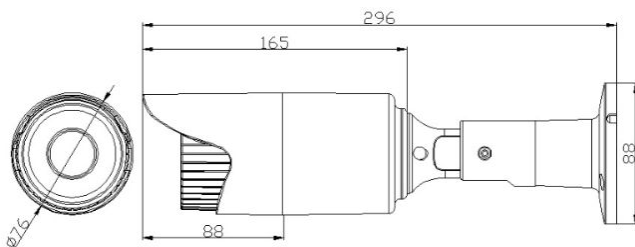

### 外形尺寸:

### 参数列表:

型号	IPC-EQB8350P-IR3
摄像机	
传感器类型	1/1.8" SONY IMX178 超低照度CMOS传感器
最低照度	彩色0.01Lux @(F1.2, AGC ON), 0 LUX with IR 黑白0.001 Lux @ (F1.2, AGC ON), 0 LUX with IR
快门	1/50(1/60) 秒至1/10,000秒
镜头	高清变焦镜头3.6mm-10mm
镜头接口类型	M14
日夜转换模式	支持IR-CUT
压缩标准	
视频压缩标准	H.2654/H.264 MainProfile, JPEG抓拍
压缩输出码率	32 Kbps~10Mbps
音频压缩标准	G.711a
图像	
最大图像尺寸	2592*1944
帧率	50Hz:2592*1944@25fps, 2048*1536@25fps 60Hz:2592*1944@30fps, 2048*1536@25fps
图像设置	饱和度, 亮度, 对比度通过客户端或者IE浏览器可调
网络功能	
存储功能	网络存储
智能报警	移动侦测, 视频丢失, 网线断, IP地址冲突
支持协议	TCP/IP, HTTP, DHCP, DNS, DDNS, PPPoE, SMTP, NTP
通用功能	防闪烁, 双码流, 心跳, 密码保护
接口	
通讯接口	1个RJ45 10M/100M自适应以太网口
音频接口	1路RCA音频输入
一般规范	
工作温度和湿度	-10℃~60℃, 湿度小于90%(无凝结)
电源供应	DC12V±10%
功耗	"IR3":3W MAX;
防护等级	IP66
红外灯数量	42颗10MIL红外灯
红外照射距离	"IR3":30-40米;
尺寸	Φ76mm*296mm
重量	约700g