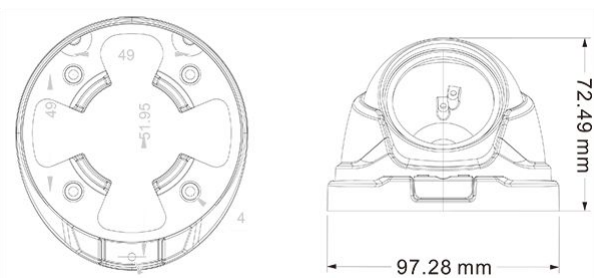

**IPC-HE5313PL-IR2**  
**130 万高清红外海螺型网络摄像机**

**功能特性:**

- 高清 960P 分辨率,图像清晰、细腻;
- 自动彩转黑功能/IR-CUT,实现昼夜监控;
- 各类信息叠加(如: ID、IP、DDNS 服务器等);
- 先进视频压缩技术,超低码率、高清晰画质;
- 支持各类手机远程监控 (iOS, Android);
- 多浏览器访问 (IE、Chrome、Firefox、Safari);
- 自动电子快门功能,适应不同监控环境;
- 配套 web、CMS、中心平台管理软件 MYEYE, 提供 SDK 开发;
- 支持与 ADVR/NVR 对接, 支持 ONVIF 标准;

**应用场景:**

适用于道路、仓库、地下停车场、酒吧、管道、园区等光线较暗或无光照环境且要求高清画质的场所。

**订货型号:**

IPC-HE5313PL-IR2

**参数列表:**

型号	IPC-HE5313PL-IR2
<b>摄像机</b>	
传感器类型	1/3" 低照度CMOS传感器
最低照度	彩色0.01Lux@(F1.2, AGC ON), 0 LUX with IR 黑白0.001Lux@(F1.2, AGC ON), 0 LUX with IR
快门	1/50 (1/60) 秒至1/10, 000秒
镜头	高清专用镜头3.6mm@F2.0 (2.8mm, 6mm可选)
镜头接口类型	M12
日夜转换模式	支持IR-CUT
<b>压缩标准</b>	
视频压缩标准	H.264 MainProfile, JPEG抓图
压缩输出码率	32 Kbps~6Mbps
音频压缩标准	G.711a
<b>图像</b>	
最大图像尺寸	1280*960
帧率	50Hz: 主码流25fps (1280*960); 副码流25fps (704*576) 60Hz: 主码流30fps (1280*960); 副码流30fps (704*576)
图像设置	饱和度, 亮度, 对比度通过客户端或者IE浏览器可调
<b>网络功能</b>	
存储功能	网络存储
智能报警	移动侦测, 视频丢失, 网线断, IP地址冲突
支持协议	TCP/IP, HTTP, DHCP, DNS, DDNS, PPPoE, SMTP, NTP (HTTPS, SIP, 802.1x, IPv6可选)
通用功能	防闪烁, 双码流, 心跳, 密码保护
<b>接口</b>	
通讯接口	1个RJ45 10M/100M自适应以太网口
音频接口	1路RCA音频输入
<b>一般规范</b>	
工作温度和湿度	-10℃~60℃, 湿度小于90%(无凝结)
电源供应	DC12V ±10%
防护等级	IP66
红外照射距离	24颗红外灯 "IR2": 20-30米;
尺寸	Φ98mm*73mm
重量	约290g