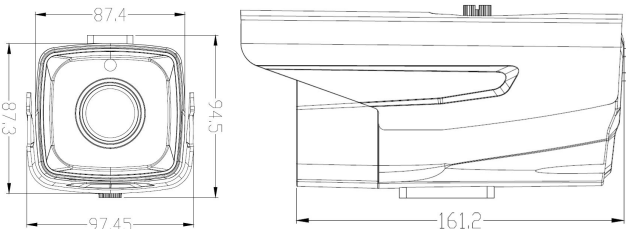

应用场景:

适用于道路、仓库、地下停车场、酒吧、管道、园区等光线较暗或无光照环境且要求高清画质的场所。

订货型号:

JF-IPC-EM48340PL-IR8

参数列表:

型号	JF-IPC-EM48340PL-IR8
摄像机	
传感器类型	1/3"OV4689 超低照度CMOS传感器
最低照度	彩色0.01Lux@(F1.2, AGC ON), 0 LUX with IR 黑白0.001Lux@(F1.2, AGC ON), 0 LUX with IR
快门	1/50 (1/60) 秒至1/10, 000秒
镜头	高清专用镜头3.6mm@F1.8 (6mm、8mm、12mm可选)
镜头接口类型	M12
日夜转换模式	支持IR-CUT
压缩标准	
视频压缩标准	H. 265/H. 264视频编码
压缩输出码率	0.1Mbps~10Mbps
音频压缩标准	G. 711A
图像	
最大图像尺寸	2592*1520
帧率	主码流: 4MP 2592*1520@15fps; 3MP 2048*1536@25fps 子码流: 1280*720; 704*576 @25fps
图像设置	饱和度, 亮度, 对比度通过客户端或者IE浏览器可调
网络功能	
存储功能	网络存储
智能报警	移动侦测, 视频丢失, 网线断, IP地址冲突
支持协议	TCP/IP, HTTP, DHCP, DNS, DDNS, PPPoE, SMTP, NTP (HTTPS, SIP, 802.1x, IPv6可选)
通用功能	防闪烁, 双码流, 心跳, 密码保护
接口	
通讯接口	1个RJ45 10M/100M自适应以太网口
音频接口	1路RCA音频输入
一般规范	
工作温度和湿度	-10℃~60℃, 湿度小于90%(无凝结)
电源供应	DC12V±10%
防护等级	IP67
红外照射距离	"IR8": 80-90米;
尺寸	195.5mm*94.5mm*97.5mm
重量	约535g