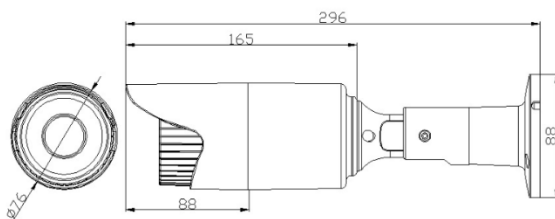

### 外形尺寸:

### 技术参数:

型号	IPC-EQB5313PL-IR3	IPC-EQB5320PL-IR3
传感器类型	1/3" 超低照度 CMOS 传感器	1/2.8" 超低照度 CMOS 传感器

最低照度	彩色 0.01Lux @(F1.2, AGC ON), 0 LUX with IR 黑白 0.001 Lux @(F1.2, AGC ON), 0 LUX with IR	
快门	1/50(1/60)秒至 1/10,000 秒	
镜头	手动变焦 3.6mm--10mm 镜头	
镜头接口类型	M14	
日夜转换模式	支持 IR-CUT	
视频压缩标准	H.264 MainProfile, JPEG 抓图	
压缩输出码率	32 Kbps~6Mbps	32 Kbps~8Mbps
最大图像尺寸	1280*960	1920*1080
帧率	50Hz:25fps(1280*960), (1280*720) 60Hz:30fps(1280*960), (1280*720)	50Hz:25fps(1920*1080) 60Hz:30fps(1920*1080)
图像设置	饱和度, 亮度, 对比度通过客户端或者 IE 浏览器可调	
存储功能	网络存储	
智能报警	移动侦测, 视频丢失, 网线断, IP 地址冲突	
支持协议	TCP/IP, HTTP, DHCP, DNS, DDNS, PPPoE, SMTP, NTP(HTTPS, SIP , 802.1x, IPv6 可选)	
通用功能	防闪烁, 双码流, 心跳, 密码保护	
通讯接口	1 个 RJ45 10M/100M 自适应以太网口	
音频接口	1 路 3.5mm 音频输入	
工作温度和湿度	-10℃~60℃, 湿度小于 90%(无凝结)	
电源供应	DC12V±10%	
功耗	“IR3” :6W MAX;	
防护等级	IP66	
红外照射距离	“IR3” :30-40 米;	
尺寸	Φ76mm*296mm	