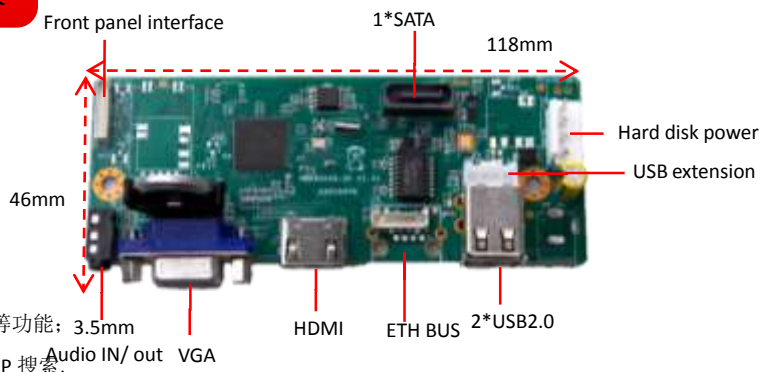

NBD80S16S-KL(EP)

16 路 4K POE H.265 网络硬盘录像机扩展主板

一、功能特征:

- 支持人形检测、人脸检测和车型检测等多种雄迈智能前端设备接入;
- 需外接 POE 扩展板, 扩展板供电, 提供网络连接;
- 支持 HDMI 4K,VGA 1080P 高清输出;
- 支持 ONVIF 协议, 可接驳第三方设备;
- 配套 web、CMS、中心平台管理软件 MYEYE、提供 SDK 开发;
- 支持多种云技术, 实现网络穿透、前后端对接、报警信息推送到手机等功能;
- 强大的网络服务 (支持 DHCP, FTP, DNS, DDNS, NTP, UPNP, EMAIL, 3G, IP 搜索, 报警中心等);
- 远程访问, 自带域名服务功能 (ARSP), 远程监控一键启用;
- 支持 GB28181 协议接入第三方平台。

二、技术参数:

三、订货型号: NBD80S16S-KL(EP)

	型 号	NBD80S16S-KL(EP)
系统	操作系统	嵌入式 LINUX 操作系统
	系统资源	同时多路实时录像、多路实时回放、多路多人网络操作、USB 备份
界面	操作界面	16 位真彩色图形化菜单操作界面, 支持鼠标操作
	画面显示	1/2/4/6/8/9/16 画面
视频	视频接入模式	16 路 4K
	图像解码	H. 265AI/H. 265+ (兼容 H. 265/H. 264)
	监视质量	Max: 4K
	回放质量	4K/5M/4M/3M/1080P
	解码能力	4K (1) /5M (1+1) /4M(2)/3M (2+1) /1080P (4)
	VR 功能	不支持
	人形人脸检测	支持(依赖雄迈前端摄像机)
音频	音频压缩	G. 711A
	语言对讲	支持
录像和回放	录像方式	手动>报警>动态检测>定时
	本地回放	4K (1) /5M (1+1) /4M(2+1)/3M (2+2) /1080P (4+1)
	录像查询	时间点检索、日历检索、事件检索、通道检索、人脸检索
	录像保存	本机硬盘、网络、云存储
	备份方式	网络备份、USB 移动硬盘、USB 刻录、SATA 刻录
接口	视频输出	1 路 HDMI 高清输出, 1 路 VGA 输出
	音频 I/O	1/1 (3.5MM 接口)
	报警 I/O	0/0
	网络接口	需 POE 扩展板扩展网口
	USB 接口	2 个 USB2.0 接口 (预留一个 USB 扩展接口)
	硬盘接口	1 个 SATA 接口 (每个最大支持 14T)
	ESATA	无
	串行接口	无
其他	ONVIF	支持
	电源	需 POE 扩展板 12V 电源输入
	功耗	<10W (不含硬盘)
	工作环境	温度: 0℃-+55℃, 湿度: 10%-90% RH, 大气压: 86kpa-106kpa
	尺寸	118mm*46mm
	重量	大约 43g

代号	功能描述	接口定义			
J1	CR2032 电池				
CN2	SATA 接口				
J3/J5	10PIN 前面板接口 (1.25*10P)	1:+3.3	2:GND	3:IR	4:COL2
		5:COL1	6:ROW2	7:COL3	8:ROW1
		9:ALARM	10:REC		
J4	RS232				
CN1	风扇座子	1:+12	2:GND		
J6	SATA 电源扩展座子	1:+5	2:GND	3:GND	4:+12
J10	双USB组合接口				
CN3	USB 扩展座子	1:+5	2:USB_DM	3:USB_DP	4:GND
J8	POE 扩展座子	1:NC	2:NC	3:NC	4:NC
		5:ETHRX-	6:ETHRX+	7:ETHTX-	8:ETHTX+
J15	HDMI 接口				
J16	VGA 接口				
J11	VGA 扩展接口				
J14	3.5mm 音频输入输出接口				
J7	喇叭扩展座子				