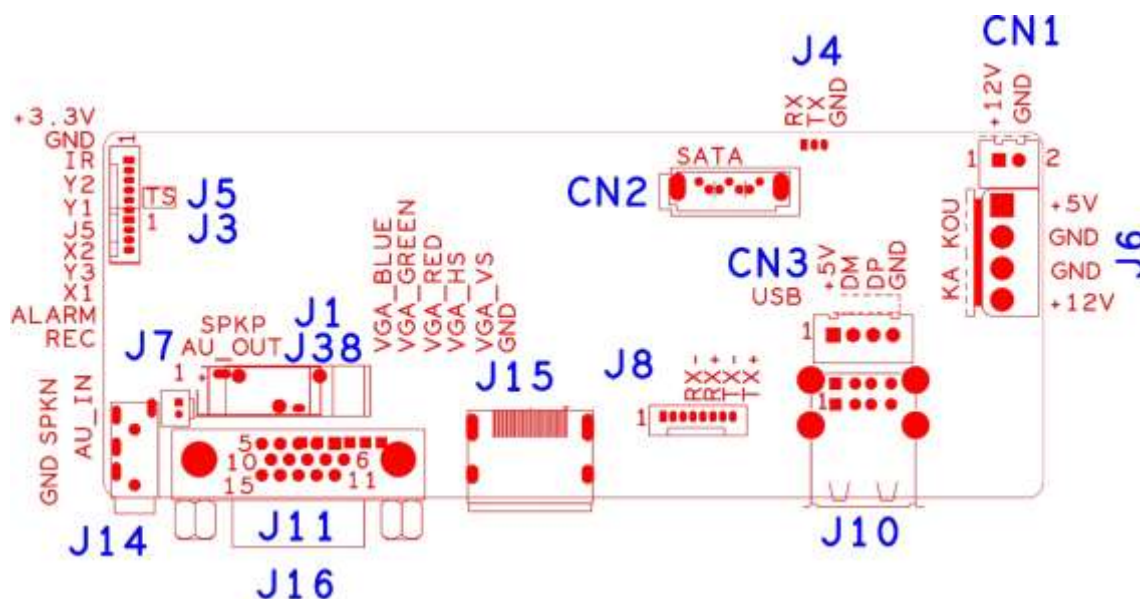

NBD80S16S-KL(EP)

16 路 4K POE H.265 网络硬盘录像机扩展主板

一、功能特征:

- 支持人形检测、人脸检测和车型检测等多种雄迈智能前端设备接入;
- 需外接 POE 扩展板, 扩展板供电, 提供网络连接;
- 支持 HDMI 4K,VGA 1080P 高清输出;
- 支持 ONVIF 协议, 可接驳第三方设备;
- 配套 web、CMS、中心平台管理软件 MYEYE、提供 SDK 开发;
- 支持多种云技术, 实现网络穿透、前后端对接、报警信息推送到手机等功能;
- 强大的网络服务 (支持 DHCP, FTP, DNS, DDNS, NTP, UPNP, EMAIL, 3G, IP 搜索, 报警中心等);
- 远程访问, 自带域名服务功能 (ARSP), 远程监控一键启用;
- 支持 GB28181 协议接入第三方平台。

二、技术参数:

三、订货型号: NBD80S16S-KL(EP)

	型 号	NBD80S16S-KL(EP)
系统	操作系统	嵌入式 LINUX 操作系统
	系统资源	同时多路实时录像、多路实时回放、多路多人网络操作、USB 备份
界面	操作界面	16 位真彩色图形化菜单操作界面, 支持鼠标操作
	画面显示	1/2/4/6/8/9/16 画面
视频	视频接入模式	16 路 4K
	图像解码	H. 265AI/H. 265+ (兼容 H. 265/H. 264)
	监视质量	Max: 4K
	回放质量	4K/5M/4M/3M/1080P
	解码能力	4K (1) /5M (1+1) /4M(2)/3M (2+1) /1080P (4)
	VR 功能	不支持
	人形人脸检测	支持(依赖雄迈前端摄像机)
音频	音频压缩	G. 711A
	语言对讲	支持
录像和回放	录像方式	手动>报警>动态检测>定时
	本地回放	4K (1) /5M (1+1) /4M(2+1)/3M (2+2) /1080P (4+1)
	录像查询	时间点检索、日历检索、事件检索、通道检索、人脸检索
	录像保存	本机硬盘、网络、云存储
	备份方式	网络备份、USB 移动硬盘、USB 刻录、SATA 刻录
接口	视频输出	1 路 HDMI 高清输出, 1 路 VGA 输出
	音频 I/O	1/1 (3.5MM 接口)
	报警 I/O	0/0
	网络接口	需 POE 扩展板扩展网口
	USB 接口	2 个 USB2.0 接口 (预留一个 USB 扩展接口)
	硬盘接口	1 个 SATA 接口 (每个最大支持 14T)
	ESATA	无
	串行接口	无
其他	ONVIF	支持
	电源	需 POE 扩展板 12V 电源输入
	功耗	<10W (不含硬盘)
	工作环境	温度: 0℃-+55℃, 湿度: 10%-90% RH, 大气压: 86kpa-106kpa
	尺寸	118mm*46mm
	重量	大约 43g

代号	功能描述	接口定义			
J1	CR2032 电池				
CN2	SATA 接口				
J3/J5	10PIN 前面板接口 (1.25*10P)	1:+3.3	2:GND	3:IR	4:COL2
		5:COL1	6:ROW2	7:COL3	8:ROW1
		9:ALARM	10:REC		
J4	RS232				
CN1	风扇座子	1:+12	2:GND		
J6	SATA 电源扩展座子	1:+5	2:GND	3:GND	4:+12
J10	双USB组合接口				
CN3	USB 扩展座子	1:+5	2:USB_DM	3:USB_DP	4:GND
J8	POE 扩展座子	1:NC	2:NC	3:NC	4:NC
		5:ETHRX-	6:ETHRX+	7:ETHTX-	8:ETHTX+
J15	HDMI 接口				
J16	VGA 接口				
J11	VGA 扩展接口				
J14	3.5mm 音频输入输出接口				
J7	喇叭扩展座子				